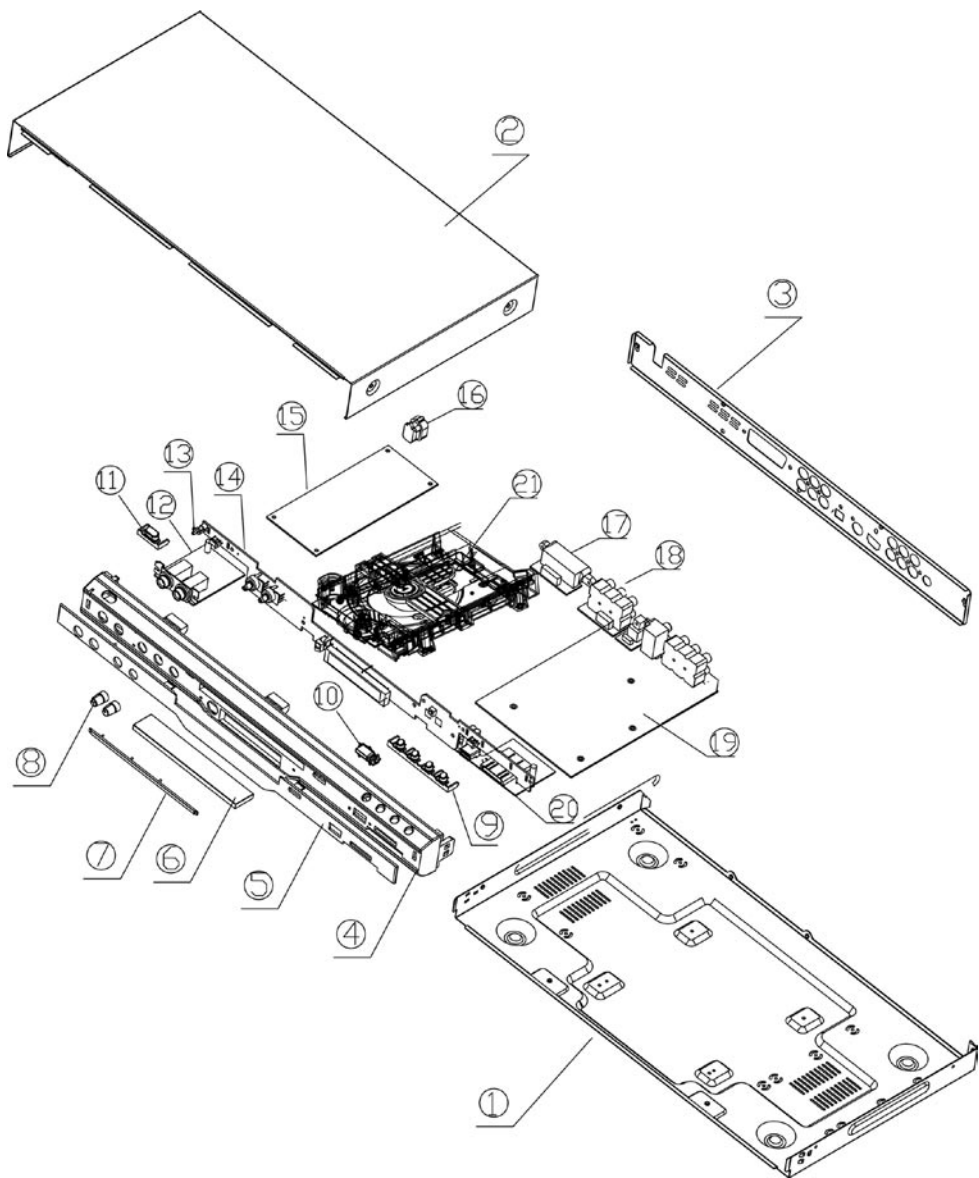

DVD програвач

Модель: DVD HD 4305KHUC

КЕРІВНИЦТВО З СЕРВІСНОГО ОБСЛУГОВУВАННЯ

DVD програвач

Зміст

1. Загальні вказівки *
2. Технічні дані *
3. Комплект поставки *
4. Вимоги з безпеки *
5. Будова виробу *
6. Порядок підготовки і робота *
7. Правила зберігання і транспортування *
8. Технічне обслуговування *
9. Гарантійні умови *
10. Схема виробу в розібраному вигляді та список деталей
11. Електрична схема**

Примітка:

* розділи 1-9 див. в Керівництві з експлуатації

** розділ 11 надається в електронному вигляді

10. Схема виробу в розібраному вигляді та список деталей

№ пп	Індекс виробника	Індекс АЛЬПАРИ	Назва деталі	Кількість
1	1	DV4305K001	Кришка нижня	1
2	2	DV4305K002	Кришка верхня	1
3	3	DV4305K003	Кришка задня	1
4	4	DV4305K004	Панель передня	1
5	5	DV4305K005	Панель скляна велика	1
6	6	DV4305K006	Дверці дисководу	1
7	7	DV4305K007	Панель скляна маленька	1
8	8	DV4305K008	Настройка звука	1
9	9	DV4305K009	Клавіші функціональні	1
10	10	DV4305K010	Кнопка відкриття дисководу	1
11	11	DV4305K011	Кнопка вмикання/вимикання	1
12	12	DV4305K012	Плата караоке	1
13	13	DV4305K013	Кришка індикатора	1
14	14	DV4305K014	Плата управління передня	1
15	15	DV4305K015	Плата живлення	1
16	16	DV4305K016	Роз'єм фіксуючий	1
17	17	DV4305K017	Роз'єм SCART	1
18	18	DV4305K018	Роз'єм 5.1 CH	1
19	19	DV4305K019	Плата головна	1
20	20	DV4305K020	Роз'єм USB	1
21	21	DV4305K021	Дисковод	1