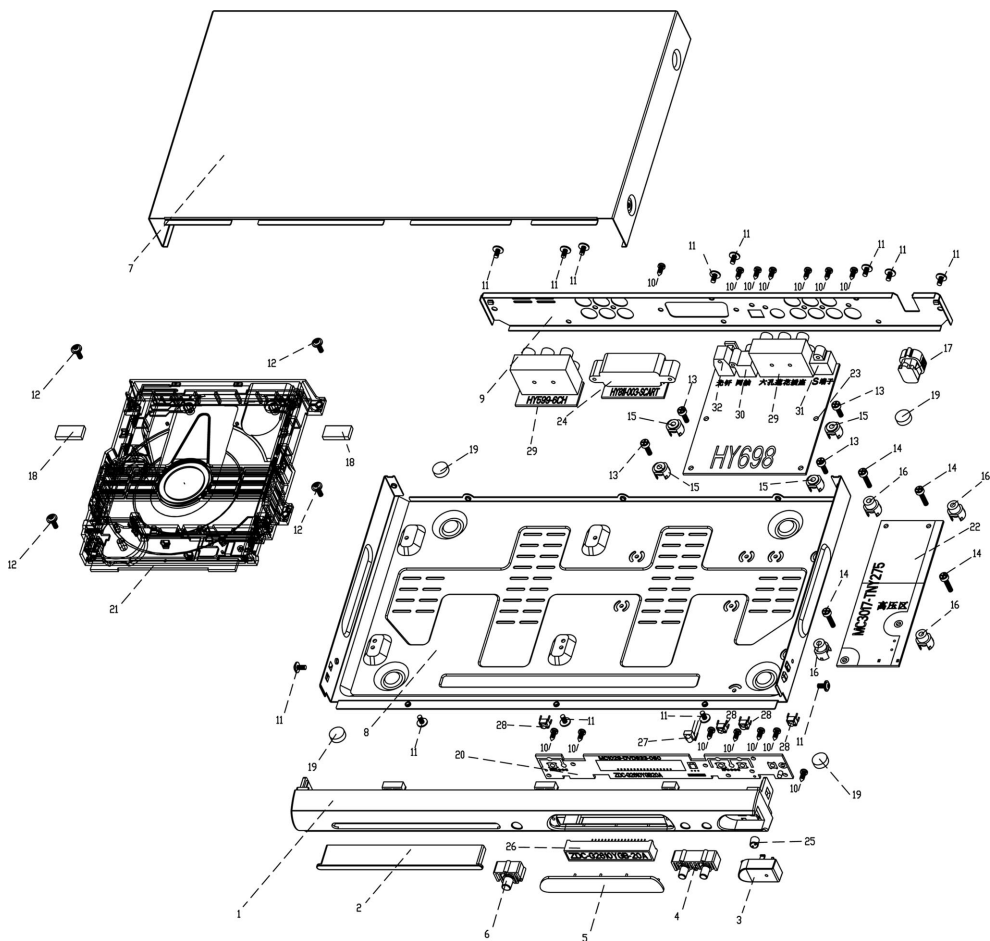

DVD програвач

Модель: DVD 3602U

КЕРІВНИЦТВО З СЕРВІСНОГО ОБСЛУГОВУВАННЯ

DVD програвач

Зміст

1. Призначення *
2. Технічні дані *
3. Комплектність *
4. Загальний вигляд *
5. Порядок встановлення та підготовки до роботи *
6. Вимоги з безпеки *
7. Технічне обслуговування *
8. Порядок зберігання і транспортування*
9. Умови гарантійного обслуговування *
10. Схема виробу в розібраному вигляді та список деталей
11. Електрична схема**

Примітка:

* розділи 1-9 див. в Керівництві з експлуатації

** розділ 11 надається в електронному варіанті

10. Схема виробу в розібраному вигляді та список деталей

№ пп	Індекс виробника	Індекс АЛЬПАРИ	Назва деталі	Кількість
1	1	3602U001	Панель передня	1
2	2	3602U002	Дисковод	1
3	3	3602U003	Кнопка живлення	1
4	4	3602U004	Кнопки управління	1
5	5	3602U005	Кришка скляна	1
6	6	3602U006	Кнопка відкриття дисководу	1
7	7	3602U007	Кришка верхня	1
8	8	3602U008	Кришка нижня	1
9	9	3602U009	Кришка задня	1
10	10	3602U010	Гвинт РАЗ*8	14
11	11	3602U011	Гвинт РWB3*6	13
12	12	3602U012	Гвинт РWB3*9*6.5	4
13	13	3602U013	Гвинт ВВ3*10	4
14	14	3602U014	Гвинт ВВ3*14	4
15	15	3602U015	Пластиковий утримувач (НУJ50)	4
16	16	3602U016	Пластиковий утримувач (НУJ90)	4
17	17	3602U017	Роз'єм живлення (NIFO_2271)	1
18	18	3602U018	Губка (20*10*3.5 мм 60)	2
19	19	3602U019	Ніжка гумова (Ø 15*3.0 мм)	4
20	20	3602U020	Панель управління	1
21	21	3602U021	Механізм завантаження дисководу	1
22	22	3602U022	Плата живлення	1
23	23	3602U023	Плата (НУ698)	1
24	24	3602U024	Роз'єм SCART (НУ811-003-SCART)	1
25	25	3602U025	Індикатор живлення	1
26	26	3602U026	Дисплей панелі управління	1
27	27	3602U027	Датчик дистанційного управління	1
28	28	3602U028	Кнопки управління	4
29	29	3602U029	Роз'єм AV6-8.4-13/PB	2
30	30	3602U030	Роз'єм коаксіальний AV-8.4-15	1
31	31	3602U031	Роз'єм S-Video DSW-2	1
32	32	3602U032	Роз'єм оптичний	1