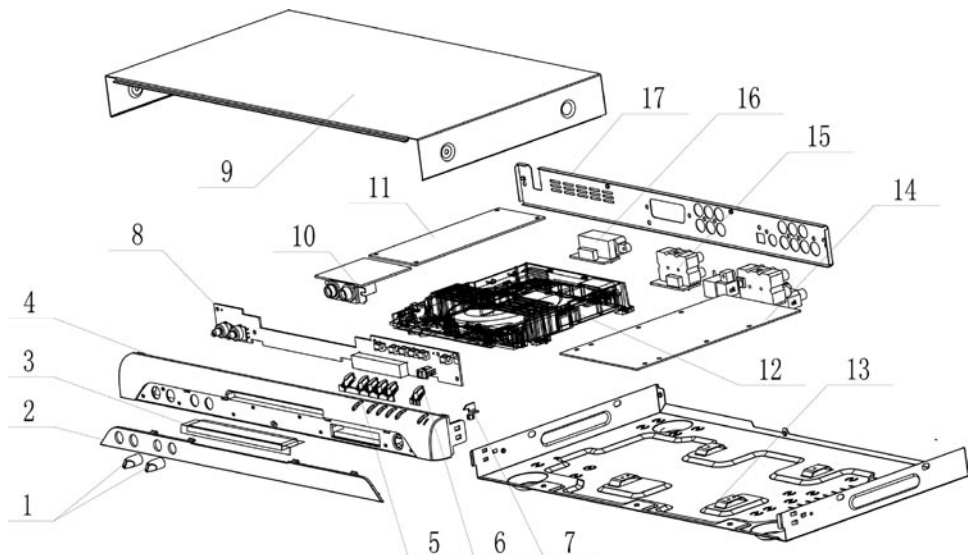

DVD програвач
Модель: DVD 3604KU

КЕРІВНИЦТВО З СЕРВІСНОГО ОБСЛУГОВУВАННЯ

DVD програвач

Зміст

1. Загальні вказівки *
2. Технічні дані *
3. Комплект поставки *
4. Вимоги з безпеки *
5. Будова виробу *
6. Порядок підготовки і робота *
7. Правила зберігання і транспортування *
8. Технічне обслуговування *
9. Гарантійні умови *
10. Схема виробу в розібраному вигляді та список деталей
11. Електрична схема**

Примітка:

* розділи 1-9 див. в Керівництві з експлуатації

** розділ 11 надається в електронному вигляді

10. Схема виробу в розібраному вигляді та список деталей

№ пп	Індекс виробника	Індекс АЛЬПАРИ	Назва деталі	Кількість
1	1	DV3604K001	Ручка регулювання	1
2	2	DV3604K002	Панель скляна	1
3	3	DV3604K003	Дверці дисководу	1
4	4	DV3604K004	Панель передня	1
5	5	DV3604K005	Клавіші функціональні	1
6	6	DV3604K006	Кнопка вмикання/вимикання	1
7	7	DV3604K007	Кришка індикатора	1
8	8	DV3604K008	Панель управління	1
9	9	DV3604K009	Кришка верхня	1
10	10	DV3604K010	Роз'єми для мікрофону	1
11	11	DV3604K011	Плата живлення	1
12	12	DV3604K012	Дисковод	1
13	13	DV3604K013	Кришка нижня	1
14	14	DV3604K014	Плата головна	1
15	15	DV3604K015	Роз'єм 5.1 CH	1
16	16	DV3604K016	Роз'єм SCART	1
17	17	DV3604K017	Кришка задня	1